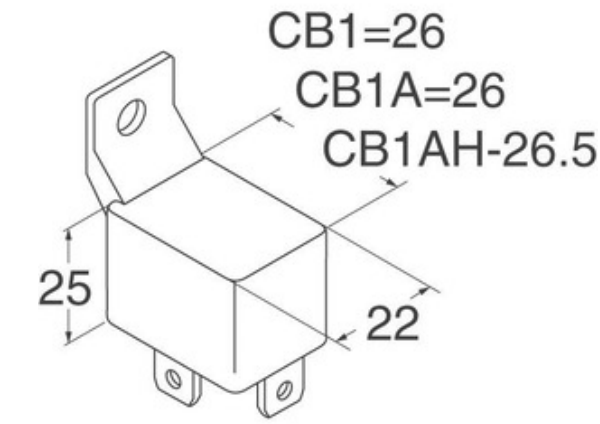

### CB1AHF-T-R-M-12V

Part Number:

CB1AHF-T-R-M-12V

Fabrikant / Brand:

Panasonic

Produkt beschreibung

CB RELAY HR 1 FORM A 12V

Datebanken:

 [CB1AHF-T-R-M-12V.pdf](#)

RoHS Status

 Bleif gratis / RoHS kompatibel

Ship From

Hong Kong

Shipment Way

DHL/Fedex/TNT/UPS/EMS

**UFRO FIR ZITAT**

Bild kann Representatioun sinn. Kuckt Spezifikatioune fir Produktdetailer.