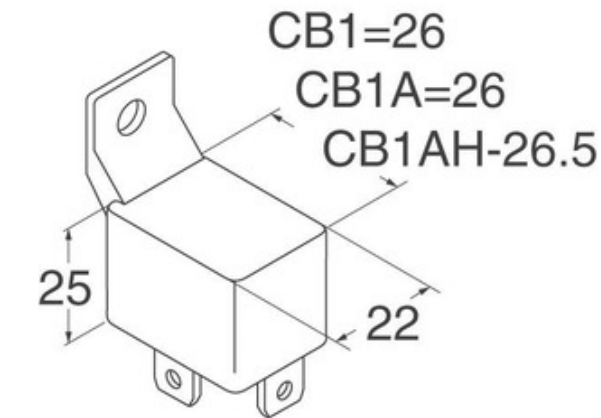

### CB1AV-24V

Part Number:

CB1AV-24V

Fabrikant / Brand:

Panasonic

Produkt beschreibung

CB RELAY 1 FORM A 35A 24V

Datebanken:

Bild kann Representatioun sinn. Kuckt Spezifikatioune fir Produktdetailer.