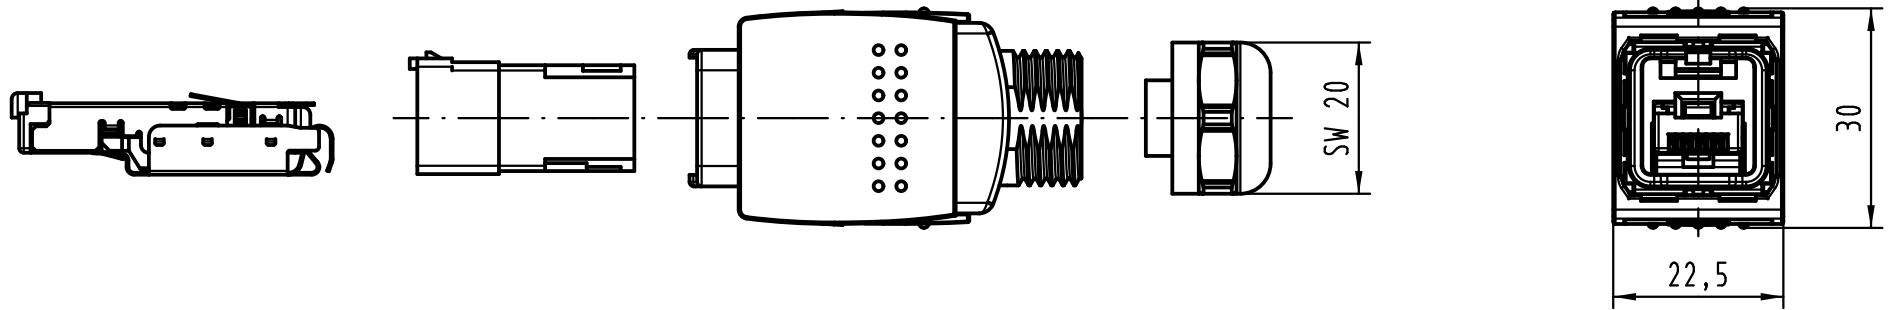

1 2 3 4 5 6

Gesamtlänge montiert ca. 73 /  
complete length assembled acc. to 73

All Dimensions in mm Original Size DIN A 4		Techn. Character.			Nicht tolerierte Maßel Free size tolerances		
			Dat.	Name	Maßstab/Scale  1:1	Han PushPull RJ45 PN Metall Steckverbinder metal connector	
		Detail.	05.12.11	Hage.			
		Insp.	05.12.11	AE			
		Stand.					
36462			HARTING Electronics GmbH & Co. KG			TB 09 35 226 0401	
Mod.	Dat.	Name	D-32339 ESPELKAMP				
						Sub.	Blatt/ page