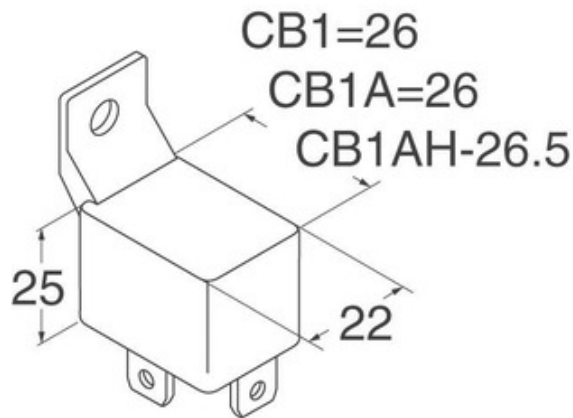

CB RELAY 1 FORM A 35A 24V

Datebanken:

[CB1AV-D-24V.pdf](#)

RoHS Status

Bleif gratis / RoHS kompatibel

Ship From

Hong Kong

Shipment Way

DHL/Fedex/TNT/UPS/EMS

UFRO FIR ZITAT

Bild kann Representatioun sinn. Kuckt Spezifikatioune fir Produktdetailer.

Spezifikatioune vun CB1AV-D-24V

PART NUMBER	CB1AV-D-24V
HIERSTELLER	Panasonic
BESCHREIWUNG	CB RELAY 1 FORM A 35A 24V
BLEIF FREE STATUS / ROHS STATUS	Bleif gratis / RoHS kompatibel
DATENLABEL	CB1AV-D-24V.pdf
SERIE	*
FEUCHTIGKEIT SENSIBILITÉITNIVEAU (MSL)	1 (Unlimited)
FABRIK STANDARD LEAD TIME	16 Weeks
BLEIF FREE STATUS / ROHS STATUS	Lead free / RoHS Compliant